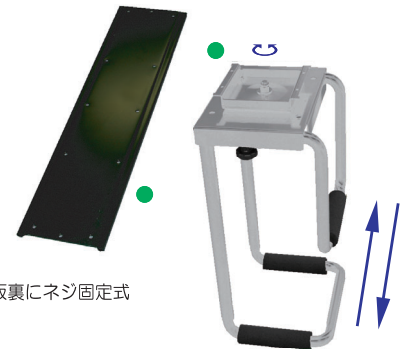

# LiveCreator

商品名	CRT-607	CRT-607CV	CPH-05TS/TB
-----	---------	-----------	-------------

概念図  
と概略

イメージはCRT-607

イメージはCRT-607CV

※ 詳細はWEBページをご参照ください。  
ライブクリエイター: <http://www.livecreator.co.jp/>

イメージはPCをセットした  
CRT-607CV

左イメージはCPH-05TB

右イメージはCPH-05TS

- テーブルの天板裏面固定式
- 耐荷重: max 20Kg
- サイズ 単位: mm 450(W)×250(D)×540(H)
- 可動スタイル: ドロア(引き出し)スタイル・水平回転構造あり
- 総重量: 2.96Kg
- 前後にスライド、上下に移動
- 主材質: 鋼材およびプラスチック
- ケーブルは天板裏面にフックなどで

- プラスチック製4キャスタ式カート
- 耐荷重: max 20Kg
- サイズ 単位: mm 210(W)×274(D)×220(H)
- 可動スタイル: 幅89mm~210mmの間で土台変更可能
- 総重量: 2.65Kg
- 前後にスライド
- 主材質: 鋼材およびプラスチック

- ※ 特注サイズ承ります。  
カバーのサイズ、色等に変更可能(有償)
- CRT-607CV:  
● PCカート(CRT-607)とPCカバー(スライド式)のセット商品
- アルミ製スライド式カバー付き4キャスタカート
- サイズ 単位: mm 182~260(W)×390(D)×370(H)
- 素材: アルミ
- 板厚: 1.5mm
- 色: ライブクリエイターホワイト
- PCを床面に直置きせず、掃除等の際の移動に便利
- つかい等によるPCへの水はね防止

天板裏にネジ固定式

当頁の  
商品の  
部分の  
構成・  
立体図