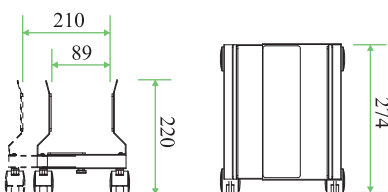

左イメージはCPH-05TB

右イメージはCPH-05TS

- テーブルの天板裏面固定式
- 耐荷重: max 20Kg
- サイズ 単位: mm 450(W)×250(D)×540(H)
- 可動スタイル: ドロア(引き出し)スタイル・水平回転構造あり
- 総重量: 2.96Kg
- 前後にスライド、上下に移動
- 主材質: 鋼材およびプラスチック
- ケーブルは天板裏面にフックなどで

- プラスチック製4キャスタ式カート
- 耐荷重: max 20Kg
- サイズ 単位: mm 210(W)×274(D)×220(H)
- 可動スタイル: 幅89mm~210mmの間で土台変更可能
- 総重量: 2.65Kg
- 前後にスライド
- 主材質: 鋼材およびプラスチック

天板裏にネジ固定式

当頁の  
商品の  
部分の  
構成・  
立体図

## パソコン用ホルダ

パソコン用ホルダ  
CPH-05TS/TB  
重量: 2.96Kg

当頁の  
商品に  
使用の  
パーツ  
の詳細  
サイズ  
(mm)

当頁の  
商品に  
使用の  
パーツ  
の詳細  
サイズ  
(mm)

## パソコン用スリムカート

パソコン用スリムカート  
CRT-607  
重量: 2.65Kg

- 両サイドのサイドボードとベースをスライド可能でよりコンパクトにパソコンをはさんで固定できます。

- 隣接する2つのパーツをネジで留めます。

- 机やテーブルの天板の裏面にスライディングトラック・ボード部をネジで直接固定。ホルダ部の頭をボード部の溝にはめて使用。
- パソコンをホルダ部に載せ、ホルダ部の可動部で挟んで固定。