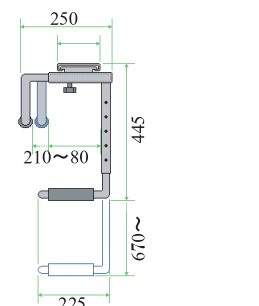

パソコン用ホルダ

パソコン用ホルダ
CPH-05TS/TB
重量: 2.96Kg

当頁の
商品に
使用の
パーツ
の詳細
サイズ
(mm)

当頁の
商品に
使用の
パーツ
の詳細
サイズ
(mm)