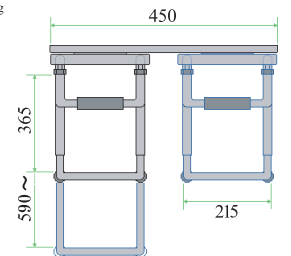

パソコン用ホルダ

パソコン用ホルダ
CPH-05TS/TB
重量: 2.96Kg

当頁の
商品に
使用の
パーツ
の詳細
サイズ
(mm)

当頁の
商品に
使用の
パーツ
の詳細
サイズ
(mm)