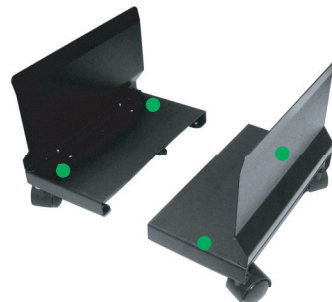

左イメージはCPH-05TB

右イメージはCPH-05TS

- テーブルの天板裏面固定式
- 耐荷重: max 20Kg
- サイズ 単位: mm 450(W)×250(D)×540(H)
- 可動スタイル: ドロア(引き出し)スタイル・水平回転構造あり
- 総重量: 2.96Kg
- 前後にスライド、上下に移動
- 主材質: 鋼材およびプラスチック
- ケーブルは天板裏面にフックなどで

- プラスチック製4キャスタ式カート
- 耐荷重: max 20Kg
- サイズ 単位: mm 210(W)×274(D)×220(H)
- 可動スタイル: 幅89mm~210mmの間で土台変更可能
- 総重量: 2.65Kg
- 前後にスライド
- 主材質: 鋼材およびプラスチック

- ※ 特注サイズ承ります。  
カバーのサイズ、色等に変更可能(有償)
- CRT-607CV:  
● PCカート(CRT-607)とPCカバー(スライド式)のセット商品
- アルミ製スライド式カバー付き4キャスタカート
- サイズ 単位: mm 182~260(W)×390(D)×370(H)
- 素材: アルミ
- 板厚: 1.5mm
- 色: ライブクリエイターホワイト
- PCを床面に直置きせず、掃除等の際の移動に便利
- つかい等によるPCへの水はね防止

天板裏にネジ固定式

当頁の  
商品の  
部分の  
構成・  
立体図

## パソコン用スリムカート

パソコン用スリムカート  
CRT-607  
重量: 2.65Kg

- 両サイドのサイドボードとベースをスライド可能でよりコンパクトにパソコンをはさんで固定できます。

- 隣接する2つのパーツをネジで留めます。

- 机やテーブルの天板の裏面にスライディングトラック・ボード部をネジで直接固定。ホルダ部の頭をボード部の溝にはめて使用。
- パソコンをホルダ部に載せ、ホルダ部の可動部で挟んで固定。