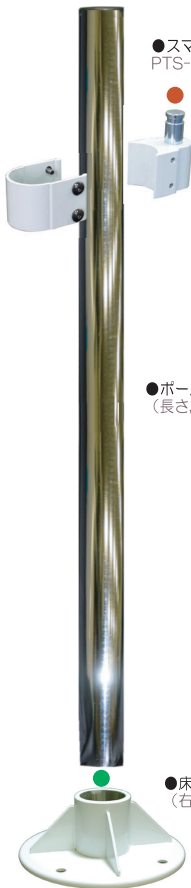

	総重量 単位：Kg	
	VESA75	VESA100
27-10U1	6.78	7.03
27-10L1	5.86	6.11
27-10M1	4.98	5.23
27-10S1	3.06	3.31

- 水平ショートアーム1本使用
- 主材質：アルミダイカストおよび鋼材
- ケーブルをアーム腹部に収納可

- 床面直接固定式
- 耐荷重：max 9Kg × 1
- サイズ：210mm(W)  
(高さは使用ボールによる)

	総重量 単位：Kg	
	VESA75	VESA100
27-10U0	6.45	6.70
27-10L0	5.53	5.78
27-10M0	4.65	4.90
27-10S0	2.73	2.98

- 水平アームの使用なし
- 主材質：アルミダイカストおよび鋼材

当頁の個々の商品に独自のパーツ部分の分解・立体図

- VESA100変換プレート PTS-2102

- ピボットヘッド PTS-2101

- 水平ロングアーム PTS2-220304

※フラキャップ

- VESA100変換プレート PTS-2102

- ピボットヘッド PTS-2101

- 水平ミドルアーム PTS2-220303

※フラキャップ

- VESA100変換プレート PTS-2102

- ピボットヘッド PTS-2101

- 水平ショートアーム PTS-220601

- VESA100変換プレート PTS-2102

- ピボットヘッド PTS-2101

当頁の商品に共通なパーツ部分の分解・立体図

- スマートボールマウンタ PTS-2545

- ボール (長さ右図参照)

- 床面固定用フランジ (右図参照)

隣接する2つのパーツの凹部と凸部を接合します。

同じ色の2つのパーツの凹部と凸部で接合します。