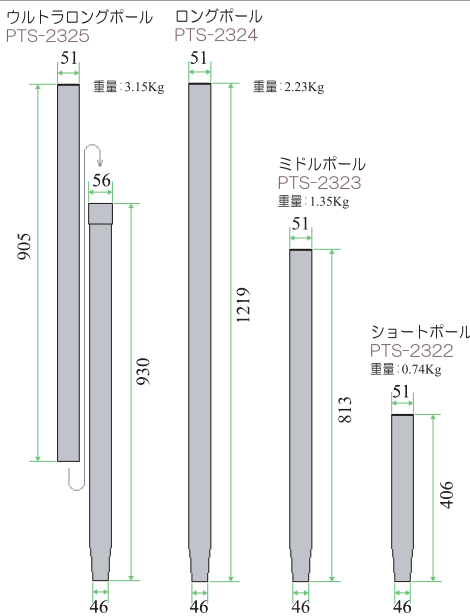

	総重量 単位：Kg	
	VESA75	VESA100
27-10U2	7.63	7.88
27-10L2	6.71	6.96
27-10M2	5.83	6.08
27-10S2	3.91	4.16

- 水平ミドルアーム1本使用
- 主材質：アルミダイカストおよび鋼材
- ケーブルをアーム腹部に収納可

- 床面直接固定式
- 耐荷重：max 9Kg × 1
- サイズ：380mm(W)  
(高さは使用ボールによる)

	総重量 単位：Kg	
	VESA75	VESA100
27-10U0	6.45	6.70
27-10L0	5.53	5.78
27-10M0	4.65	4.90
27-10S0	2.73	2.98

- 水平アームの使用なし
- 主材質：アルミダイカストおよび鋼材

当頁の個々の商品に独自のパーツ部分の分解・立体図

- VESA100変換プレート PTS-2102

- ピボットヘッド PTS-2101

- 水平ロングアーム PTS2-220304

- VESA100変換プレート PTS-2102

- ピボットヘッド PTS-2101

当頁の商品に共通なパーツ部分の分解・立体図

- スマートボールマウンタ PTS-2545

- ボール (長さ右図参照)

- 床面固定用フランジ (右図参照)

隣接する2つのパーツの凹部と凸部を接合します。

同じ色の2つのパーツの凹部と凸部で接合します。

### ボール

ウルトラロングボール、ロングボール、ミドルボール、ショートボールの4種類の中から選択

- ウルトラロングボールは2本のボールを接続して使用(全長1800)
- ボールの選択により、27-10□の口の部分がU(ウルトラロング)、L(ロング)、M(ミドル)、S(ショート)と変わります。