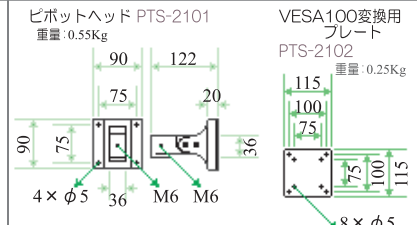

商品名	ARM2-27-10□3	ARM2-27-10□2	ARM-27-10□1	ARM-27-10□0

※商品名の□にはボールの頭文字（U（ウルトラロング）、L（ロング）、M（ミドル）、S（ショート））が入ります。

概念図と概略

- ●床面直接固定式
- ●耐荷重：max 9Kg × 1
- ●サイズ：665mm(W)
  (高さは使用ボールによる)

	総重量 単位：Kg	
	VESA75	VESA100
27-10U3	8.43	8.68
27-10L3	7.51	7.76
27-10M3	6.63	6.88
27-10S3	4.71	4.96

- ●水平ロングアーム1本使用
- ●主材質：アルミダイカストおよび鋼材
- ●ケーブルをアーム腹部に収納可

- ●床面直接固定式
- ●耐荷重：max 9Kg × 1
- ●サイズ：465mm(W)
  (高さは使用ボールによる)

	総重量 単位：Kg	
	VESA75	VESA100
27-10U2	7.63	7.88
27-10L2	6.71	6.96
27-10M2	5.83	6.08
27-10S2	3.91	4.16

- ●水平ミドルアーム1本使用
- ●主材質：アルミダイカストおよび鋼材
- ●ケーブルをアーム腹部に収納可

- ●床面直接固定式
- ●耐荷重：max 9Kg × 1
- ●サイズ：380mm(W)
  (高さは使用ボールによる)

	総重量 単位：Kg	
	VESA75	VESA100
27-10U1	6.78	7.03
27-10L1	5.86	6.11
27-10M1	4.98	5.23
27-10S1	3.06	3.31

- ●水平ショートアーム1本使用
- ●主材質：アルミダイカストおよび鋼材
- ●ケーブルをアーム腹部に収納可

- ●床面直接固定式
- ●耐荷重：max 9Kg × 1
- ●サイズ：210mm(W)
  (高さは使用ボールによる)

	総重量 単位：Kg	
	VESA75	VESA100
27-10U0	6.45	6.70
27-10L0	5.53	5.78
27-10M0	4.65	4.90
27-10S0	2.73	2.98

- ●水平アームの使用なし
- ●主材質：アルミダイカストおよび鋼材

当頁の個々の商品に独自のパーツ部分の分解・立体図

- ●VESA100変換プレート PTS-2102

- ●ピボットヘッド PTS-2101

- ●水平ロングアーム PTS2-220304

※フラキャップ

- ●VESA100変換プレート PTS-2102

- ●ピボットヘッド PTS-2101

- ●水平ミドルアーム PTS2-220303

※フラキャップ

- ●VESA100変換プレート PTS-2102

- ●ピボットヘッド PTS-2101

- ●水平ショートアーム PTS-220601

- ●VESA100変換プレート PTS-2102

- ●ピボットヘッド PTS-2101

当頁の商品に共通なパーツ部分の分解・立体図

- ●スマートボールマウンタ PTS-2545

- ●ボール (長さ右図参照)

- ●床面固定用フランジ (右図参照)

隣接する2つのパーツの凹部と凸部を接合します。

同じ色の2つのパーツの凹部と凸部で接合します。

ボール

ウルトラロングボール、ロングボール、ミドルボール、ショートボールの4種類の中から選択

- ●ウルトラロングボールは2本のボールを接続して使用(全長1800)
- ●ボールの選択により、27-10□の口の部分がU(ウルトラロング)、L(ロング)、M(ミドル)、S(ショート)と変わります。

床面固定用フランジ

- ●床面が木の場合は木ネジ (M8)、コンクリートの場合はアンカーボルト (M8) などにて固定。(ネジ類は付属致しませんので、別途用意下さい。)
- ●ボールの選択がU、L、Mの場合は床面固定用フランジ (大) PTS-2535、Sの場合は床面固定用フランジ (中) PTS-2533が付属されます。

ピボットヘッド

- ●ヘッド部品を単品購入の場合はVESA100変換プレート PTS-2102は別売となります。