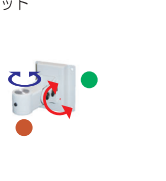

※フラキャップ

- VESA100変換プレート PTS-2102

- ピボットヘッド PTS-2101

- 水平ミドルアーム PTS2-220303

※フラキャップ

- VESA100変換プレート PTS-2102

- ピボットヘッド PTS-2101

- 水平ショートアーム PTS-220601

- VESA100変換プレート PTS-2102

- ピボットヘッド PTS-2101

当頁の商品に共通なパーツ部分の分解・立体図

- スマートボールマウンタ PTS-2545

- ボール (長さ右図参照)

- 床面固定用フランジ (右図参照)

隣接する2つのパーツの凹部と凸部を接合します。

同じ色の2つのパーツの凹部と凸部で接合します。