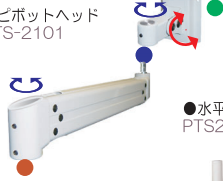

	総重量 単位：Kg	
	VESA75	VESA100
27-10U1	6.78	7.03
27-10L1	5.86	6.11
27-10M1	4.98	5.23
27-10S1	3.06	3.31

- 水平ショートアーム1本使用
- 主材質：アルミダイカストおよび鋼材
- ケーブルをアーム腹部に収納可

- 床面直接固定式
- 耐荷重：max 9Kg × 1
- サイズ：210mm(W)  
(高さは使用ボールによる)

	総重量 単位：Kg	
	VESA75	VESA100
27-10U0	6.45	6.70
27-10L0	5.53	5.78
27-10M0	4.65	4.90
27-10S0	2.73	2.98

- 水平アームの使用なし
- 主材質：アルミダイカストおよび鋼材

当頁の個々の商品に独自のパーツ部分の分解・立体図

- VESA100変換プレート PTS-2102

- ピボットヘッド PTS-2101

- 水平ロングアーム PTS2-220304

※フラキャップ

- VESA100変換プレート PTS-2102

- ピボットヘッド PTS-2101

- 水平ミドルアーム PTS2-220303

※フラキャップ

- VESA100変換プレート PTS-2102

- ピボットヘッド PTS-2101

- 水平ショートアーム PTS-220601

- VESA100変換プレート PTS-2102

- ピボットヘッド PTS-2101

当頁の商品に共通なパーツ部分の分解・立体図

- スマートボールマウンタ PTS-2545

- ボール (長さ右図参照)

- 床面固定用フランジ (右図参照)

隣接する2つのパーツの凹部と凸部を接合します。

同じ色の2つのパーツの凹部と凸部で接合します。