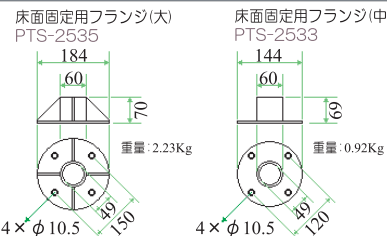

商品名	ARM2-27-10□3	ARM2-27-10□2	ARM-27-10□1	ARM-27-10□0

※商品名の□にはボールの頭文字（U（ウルトラロング）、L（ロング）、M（ミドル）、S（ショート））が入ります。

概念図と概略

- ●床面直接固定式
- ●耐荷重：max 9Kg × 1
- ●サイズ：665mm(W)
  (高さは使用ボールによる)

	総重量 単位：Kg	
	VESA75	VESA100
27-10U3	8.43	8.68
27-10L3	7.51	7.76
27-10M3	6.63	6.88
27-10S3	4.71	4.96

- ●水平ロングアーム1本使用
- ●主材質：アルミダイカストおよび鋼材
- ●ケーブルをアーム腹部に収納可

- ●床面直接固定式
- ●耐荷重：max 9Kg × 1
- ●サイズ：465mm(W)
  (高さは使用ボールによる)

	総重量 単位：Kg	
	VESA75	VESA100
27-10U2	7.63	7.88
27-10L2	6.71	6.96
27-10M2	5.83	6.08
27-10S2	3.91	4.16

- ●水平ミドルアーム1本使用
- ●主材質：アルミダイカストおよび鋼材
- ●ケーブルをアーム腹部に収納可

- ●床面直接固定式
- ●耐荷重：max 9Kg × 1
- ●サイズ：380mm(W)
  (高さは使用ボールによる)

	総重量 単位：Kg	
	VESA75	VESA100
27-10U1	6.78	7.03
27-10L1	5.86	6.11
27-10M1	4.98	5.23
27-10S1	3.06	3.31

- ●水平ショートアーム1本使用
- ●主材質：アルミダイカストおよび鋼材
- ●ケーブルをアーム腹部に収納可

- ●床面直接固定式
- ●耐荷重：max 9Kg × 1
- ●サイズ：210mm(W)
  (高さは使用ボールによる)

	総重量 単位：Kg	
	VESA75	VESA100
27-10U0	6.45	6.70
27-10L0	5.53	5.78
27-10M0	4.65	4.90
27-10S0	2.73	2.98

- ●水平アームの使用なし
- ●主材質：アルミダイカストおよび鋼材

当頁の個々の商品に独自のパーツ部分の分解・立体図

- ●VESA100変換プレート PTS-2102

- ●ピボットヘッド PTS-2101

- ●水平ロングアーム PTS2-220304

※フラキャップ

- ●VESA100変換プレート PTS-2102

- ●ピボットヘッド PTS-2101

- ●水平ミドルアーム PTS2-220303

※フラキャップ

- ●VESA100変換プレート PTS-2102

- ●ピボットヘッド PTS-2101

- ●水平ショートアーム PTS-220601

- ●VESA100変換プレート PTS-2102

- ●ピボットヘッド PTS-2101

当頁の商品に共通なパーツ部分の分解・立体図

- ●スマートボールマウンタ PTS-2545

- ●ボール (長さ右図参照)

- ●床面固定用フランジ (右図参照)

隣接する2つのパーツの凹部と凸部を接合します。

同じ色の2つのパーツの凹部と凸部で接合します。

ボール

ウルトラロングボール、ロングボール、ミドルボール、ショートボールの4種類の中から選択

- ●ウルトラロングボールは2本のボールを接続して使用(全長1800)
- ●ボールの選択により、27-10□の口の部分がU(ウルトラロング)、L(ロング)、M(ミドル)、S(ショート)と変わります。

床面固定用フランジ

- ●床面が木の場合は木ネジ (M8)、コンクリートの場合はアンカーボルト (M8) などにて固定。(ネジ類は付属致しませんので、別途用意下さい。)
- ●ボールの選択がU、L、Mの場合は床面固定用フランジ (大) PTS-2535、Sの場合は床面固定用フランジ (中) PTS-2533が付属されます。

ピボットヘッド

- ●ヘッド部品を単品購入の場合はVESA100変換プレート PTS-2102は別売となります。