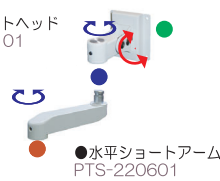

	総重量 単位：Kg	
	VESA75	VESA100
27-10U0	6.45	6.70
27-10L0	5.53	5.78
27-10M0	4.65	4.90
27-10S0	2.73	2.98

- 水平アームの使用なし
- 主材質：アルミダイカストおよび鋼材

当頁の個々の商品に独自のパーツ部分の分解・立体図

- VESA100変換プレート PTS-2102

- ピボットヘッド PTS-2101

- 水平ロングアーム PTS2-220304

※フラキャップ

- VESA100変換プレート PTS-2102

- ピボットヘッド PTS-2101

- 水平ミドルアーム PTS2-220303

※フラキャップ

- VESA100変換プレート PTS-2102

- ピボットヘッド PTS-2101

- 水平ショートアーム PTS-220601

- VESA100変換プレート PTS-2102

- ピボットヘッド PTS-2101

当頁の商品に共通なパーツ部分の分解・立体図

- スマートボールマウンタ PTS-2545

- ボール (長さ右図参照)

- 床面固定用フランジ (右図参照)

隣接する2つのパーツの凹部と凸部を接合します。

同じ色の2つのパーツの凹部と凸部で接合します。