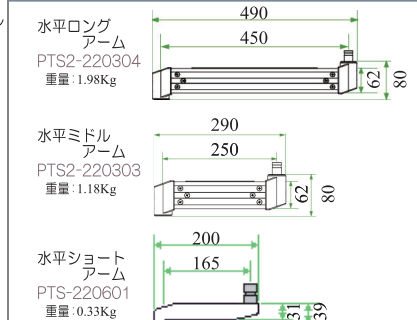

水平アーム

ロングアーム、ミドルアーム、ショートアーム、使用しないの4種類の中から選択